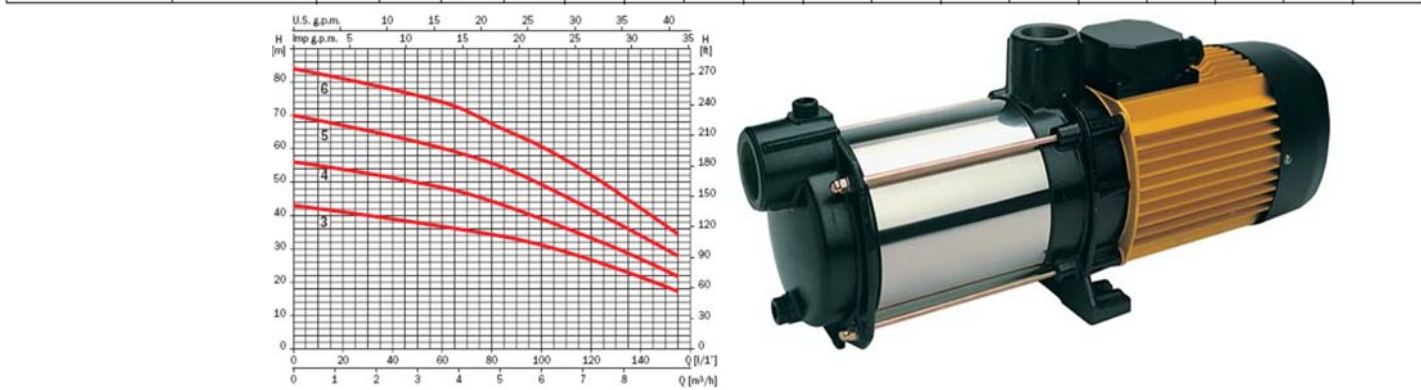

PRISMA 35

Hm : 18 - 81 mca

BOMBAS CENTRIFUGAS MULTICELULARES

Código	Modelo	50 Hz				Neto	IVA	Total
		HP	Amp	Voltaje	Ø			
137075096N	Prisma 35 4M N	1,5	8,4	230	1 1/4" x 1 1/4"	\$ 224.362	\$ 42.629	\$ 266.990
137075095N	Prisma 35 4 N	1,5	3,1	400	1 1/4" x 1 1/4"	\$ 224.362	\$ 42.629	\$ 266.990
137075098N	Prisma 35 5M N	2	10,2	230	1 1/4" x 1 1/4"	\$ 252.413	\$ 47.959	\$ 300.372
137075097N	Prisma 35 5 N	2	4	400	1 1/4" x 1 1/4"	\$ 252.413	\$ 47.959	\$ 300.372
137075099N	Prisma 35 6 N	3	4,8	400	2 1/4" x 1 1/4"	\$ 252.413	\$ 47.959	\$ 300.372

PRISMA 45

Hm : 8 - 61 mca

BOMBAS CENTRIFUGAS MULTICELULARES

Código	Modelo	50 Hz				Neto	IVA	Total
		HP	Amp	Voltaje	Ø			
137075123M	Prisma 45 3M N	1,5	7,9	230	1 1/2" x 1 1/2"	\$ 252.940	\$ 48.059	\$ 300.998
137075124N	Prisma 45 3 N	1,5	3	400	1 1/2" x 1 1/2"	\$ 236.835	\$ 44.999	\$ 281.834
137075125M	Prisma 45 4M N	2	10	230	1 1/2" x 1 1/2"	\$ 283.149	\$ 53.798	\$ 336.948
137075125N	Prisma 45 4 N	2	4	400	1 1/2" x 1 1/2"	\$ 283.149	\$ 53.798	\$ 336.948
137075126N	Prisma 45 5 N	3	5	400	1 1/2" x 1 1/2"	\$ 283.149	\$ 53.798	\$ 336.948