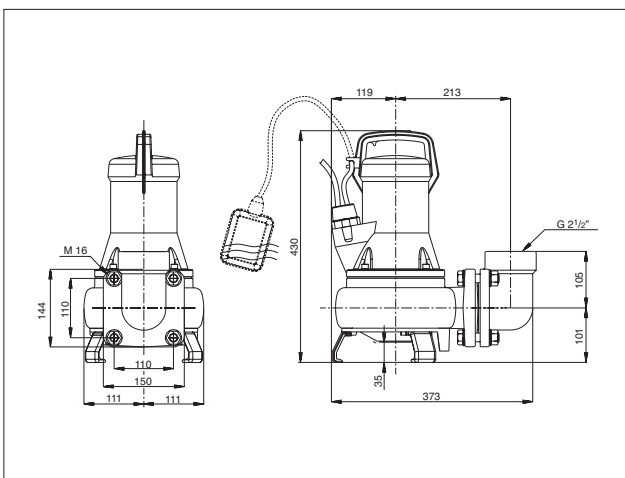

Todos los modelos se suministran con codo 90° de 2 1/2".

Tutti modelli vengono forniti con gomito a 90° di 2 1/2".

Todos os modelos são fornecidos com cotovelo 90° de 2 1/2".

En opción, kit de anclaje automático para versión estacionaria (Kit DR2). Ø Salida: 2 1/2".

In opzione, kit di ancoraggio automatico per la versione fissa (Kit DR2). Ø Uscita: 2 1/2".

Em opção, kit do ancoragem automático para versão estacionária (Kit DR2). Ø Saida: 2 1/2".

Versión transportable Versione trasportabile Versão transportável

Drainex300: senza interruttore di livello.

Drainex300 A: fornita con interruttore di livello incorporato.

Ø passaggio per corpi in sospensione = 60 mm.

Drainex300: sem boiador.

Drainex300 A: fornecida com boiador incorporado.

Ø passagem de matérias em suspensão = 60 mm.