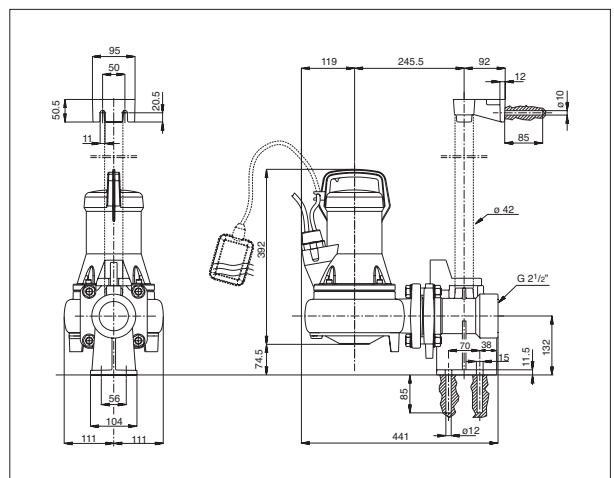

Versión estacionaria barra guía Versione fissa barra di guida Versão estacionária barra guia

Drainex300: sin interruptor de nivel.

Drainex300 A: suministrada con interruptor de nivel.

Ø paso partículas en suspensión = 60 mm.

Drainex300: senza interruttore di livello.

Drainex300 A: fornita con interruttore di livello incorporato.

Ø passaggio per corpi in sospensione = 60 mm.

Drainex300: sem boiador.

Drainex300 A: fornecida com boiador incorporado.

Ø passagem de matérias em suspensão = 60 mm.