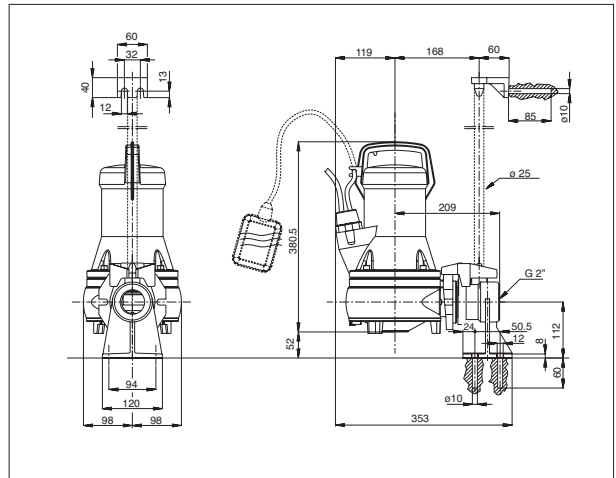

Todos los modelos se suministran con codo 90° de 2".

Tutti modelli vengono forniti con gomito a 90° di 2".

Todos os modelos são fornecidos com cotovelo 90° de 2".

En opción, kit de anclaje automático para versión estacionaria (Kit DR1).

Versión estacionaria barra guía Versione fissa con barra di guida Versão estacionária barra guia

Drainex200: sin interruptor de nivel.

Drainex200 A: suministrada con interruptor de nivel.

Ø paso partículas en suspensión = 45 mm.

Drainex200: senza interruttore di livello.

Drainex200 A: fornita con interruttore di livello incorporato.

Ø passaggio per corpi in sospensione = 45 mm.

Drainex200: sem boiador.

Drainex200 A: fornecida com boiador incorporato.

Ø passagem de matérias em suspensão = 45 mm.