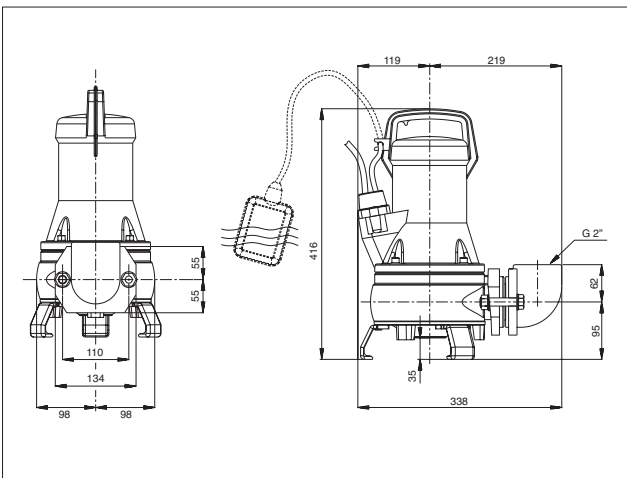

Versión transportable Versione trasportabile Versão transportável